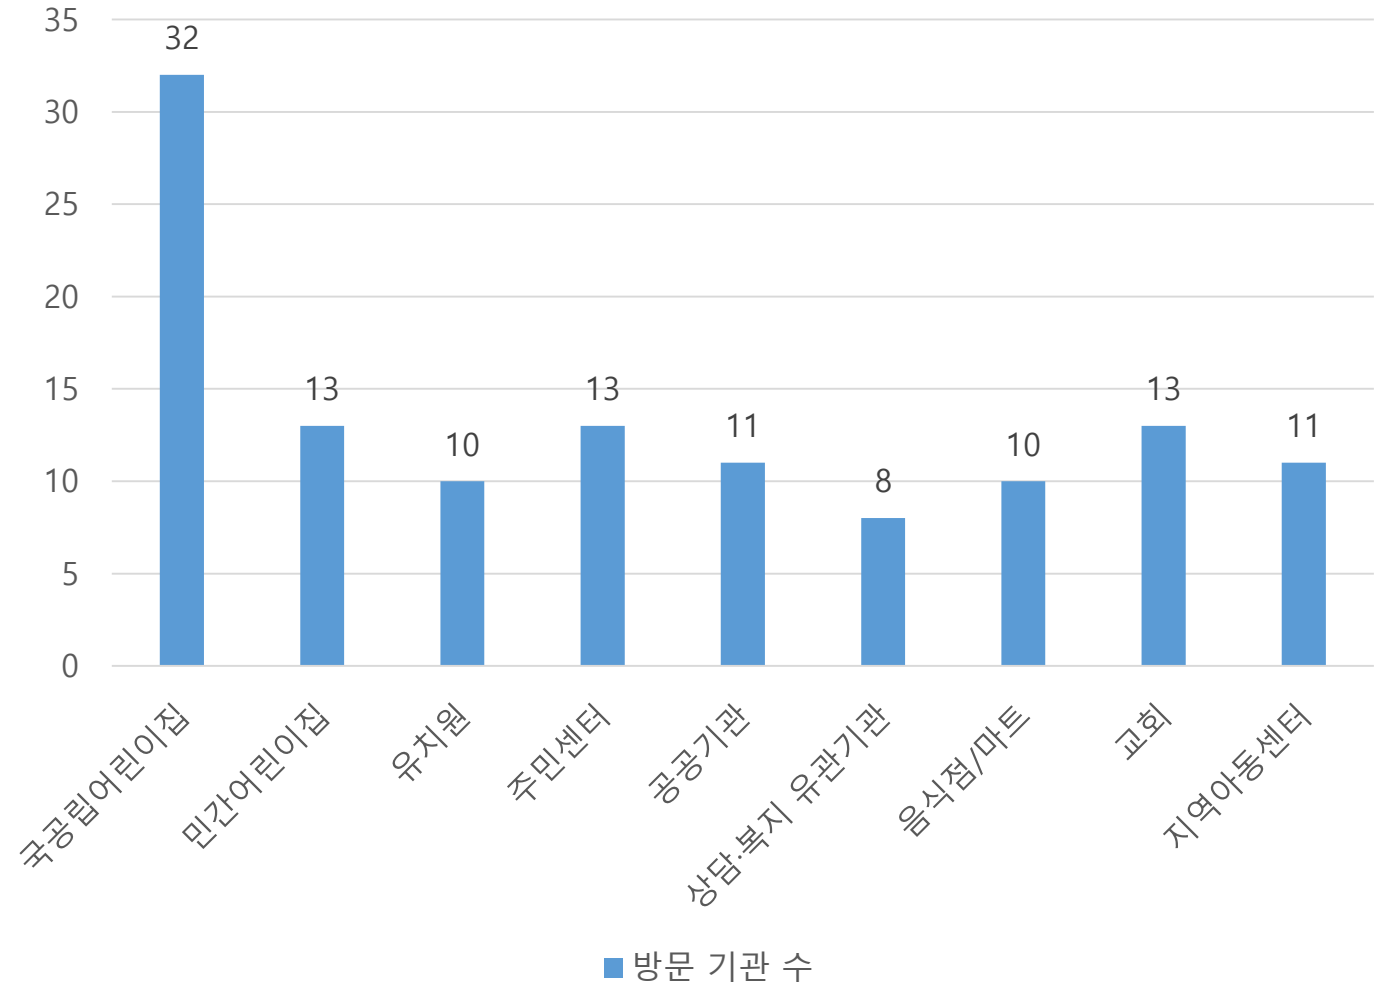

지역사회 이용자 발굴을 위한 강북구 1차 홍보 통계 보고

2023.02.03~15.

강북구 가족센터

GANGBUKGU FAMILY CENTER

여성가족부지원 | 성신여자대학교 연구산학협력단(위탁)

1. 방문 홍보

총
121개
기관

방문 기관 수

1. 방문 홍보

총
121개
기관

권역별 방문 수

2. 우편 홍보

어린이집
26곳

유치원
2곳

3. 다문화 자녀 현황 (영·유아)

어린이집 및 유치원 총 55개소 방문

- 아동 수 : 총 202명
- 국가 수 : 총 16개국
- 국가 확인 아동 수 : 111명
- 국가 미확인 아동 수 : 91명

재원 아동 수

3. 다문화 자녀 현황 (학령기)

지역아동센터 총 11개소 방문

- 아동 수 : 총 47명
- 국가 수 : 총 7개국
- 국가 확인 아동 수 : 26명
- 국가 미확인 아동 수 : 21명

재원 아동 수