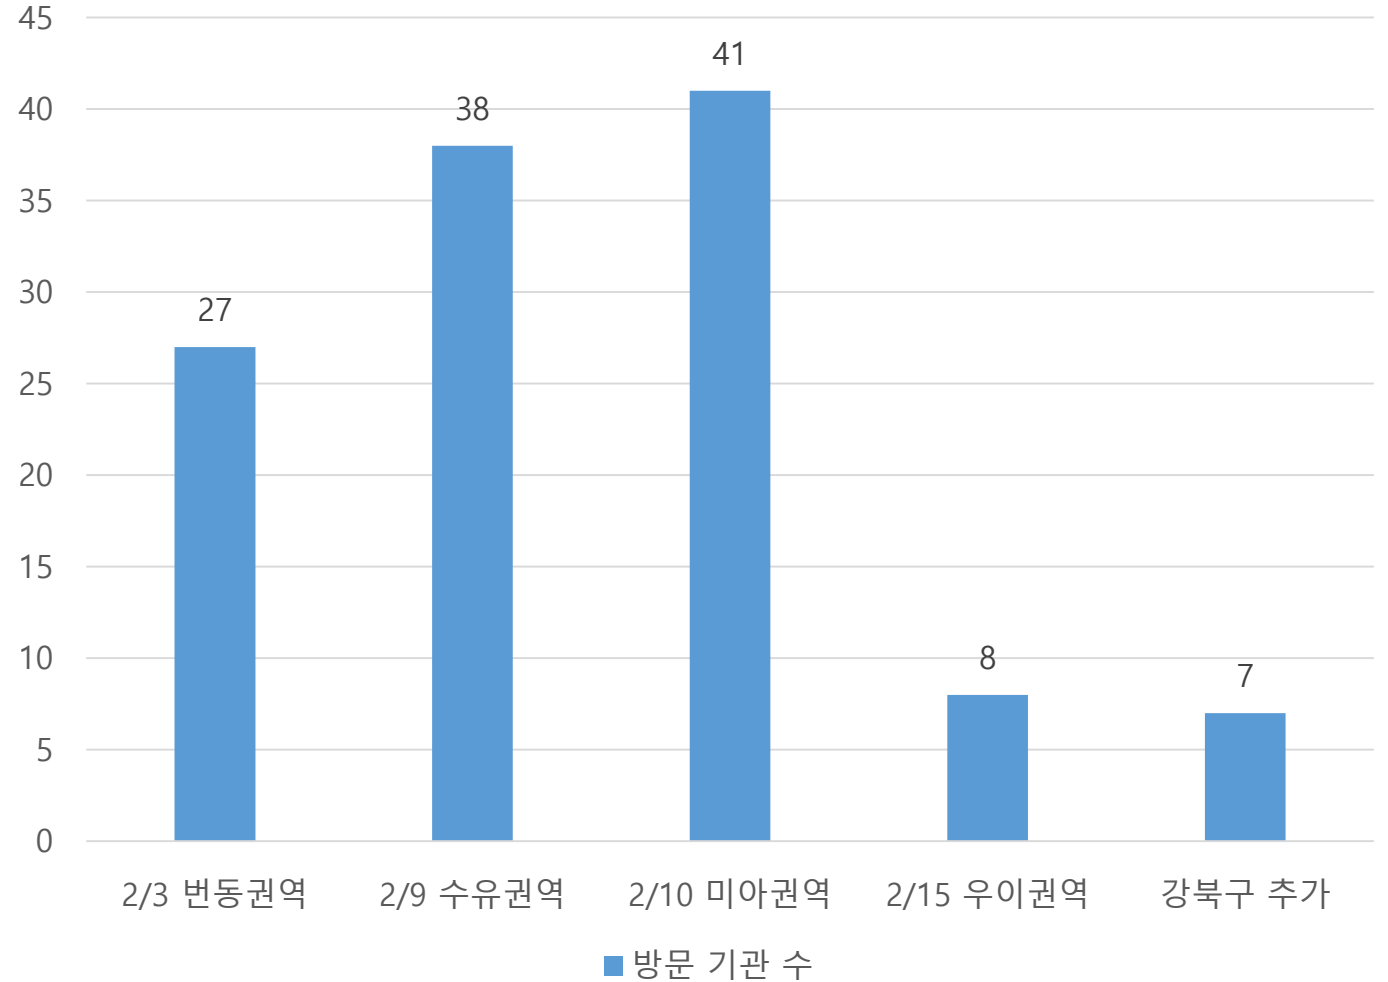

지역사회 이용자 발굴을 위한 강북구 1차 홍보 통계 보고

2023.02.03~15.

강북구 가족센터

GANGBUKGU FAMILY CENTER

여성가족부지원 | 성신여자대학교 연구산학협력단(위탁)

1. 방문 홍보

총
121개
기관

방문 기관 수

1. 방문 홍보

총
121개
기관

권역별 방문 수

2. 우편 홍보

어린이집
26곳

유치원
2곳

3. 다문화 자녀 현황 (영·유아)

어린이집 및 유치원 총 55개소 방문

- 아동 수 : 총 202명
- 국가 수 : 총 16개국
- 국가 확인 아동 수 : 111명
- 국가 미확인 아동 수 : 91명

재원 아동 수

3. 다문화 자녀 현황 (학령기)

지역아동센터 총 11개소 방문

- 아동 수 : 총 47명
- 국가 수 : 총 7개국
- 국가 확인 아동 수 : 26명
- 국가 미확인 아동 수 : 21명

재원 아동 수