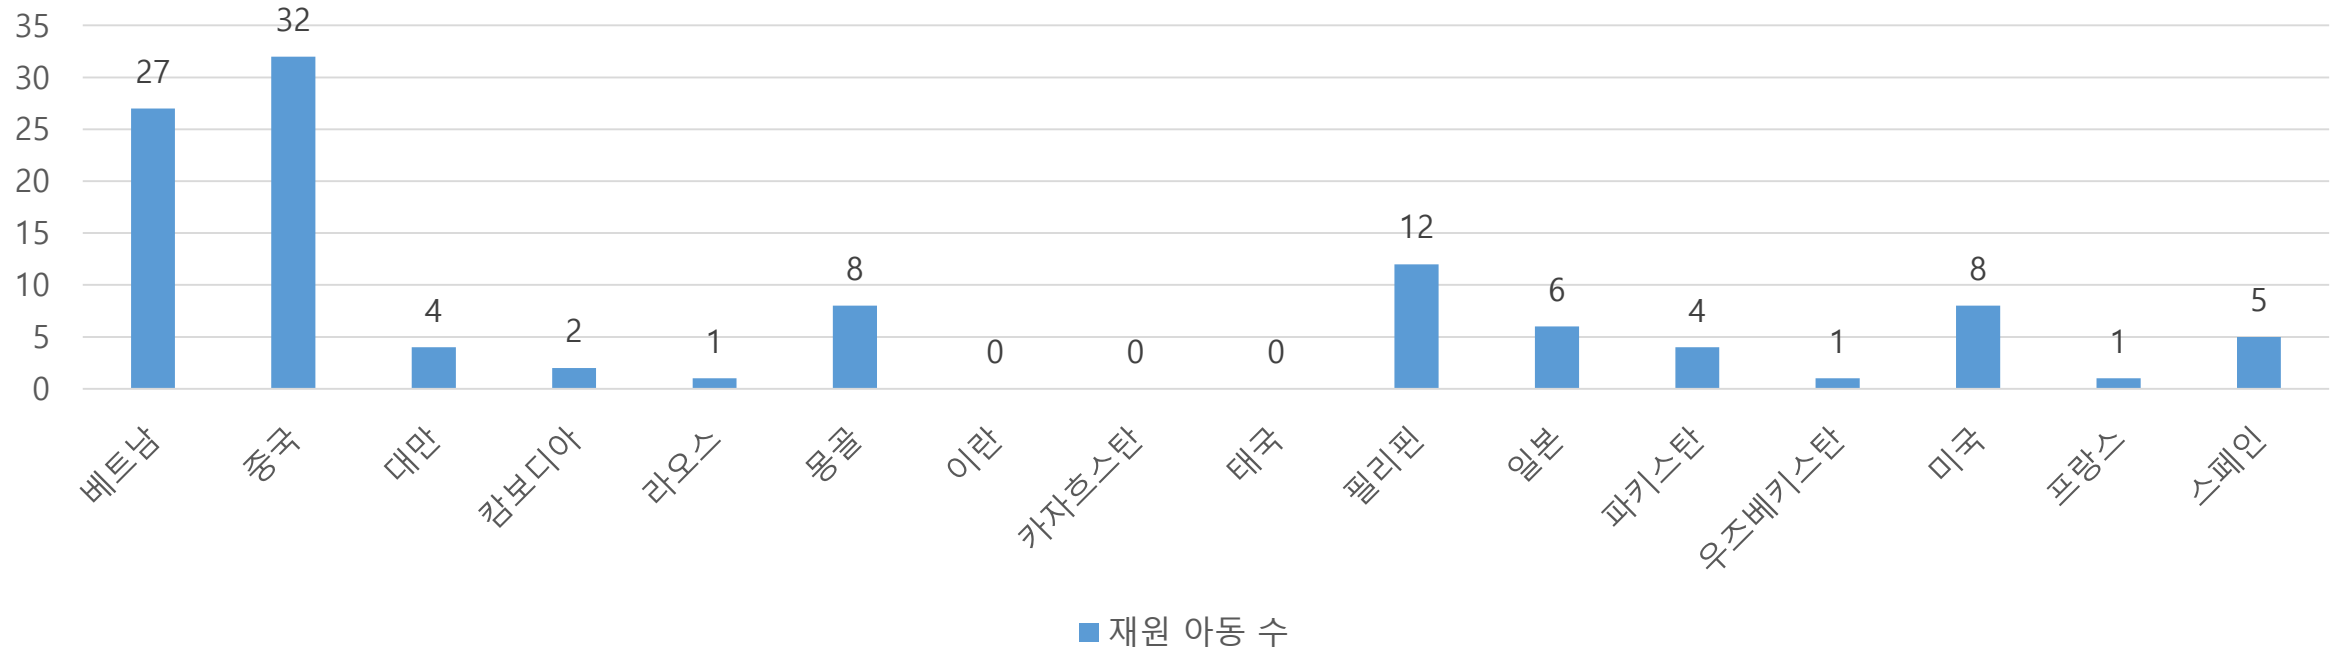

지역사회 이용자 발굴을 위한 강북구 1차 홍보 통계 보고

2023.02.03~15.

강북구 가족센터

GANGBUKGU FAMILY CENTER

여성가족부지원 | 성신여자대학교 연구산학협력단(위탁)

1. 방문 홍보

총
121개
기관

방문 기관 수

1. 방문 홍보

총
121개
기관

권역별 방문 수

2. 우편 홍보

어린이집
26곳

유치원
2곳

3. 다문화 자녀 현황 (영·유아)

어린이집 및 유치원 총 55개소 방문

- 아동 수 : 총 202명
- 국가 수 : 총 16개국
- 국가 확인 아동 수 : 111명
- 국가 미확인 아동 수 : 91명

재원 아동 수

3. 다문화 자녀 현황 (학령기)

지역아동센터 총 11개소 방문

- 아동 수 : 총 47명
- 국가 수 : 총 7개국
- 국가 확인 아동 수 : 26명
- 국가 미확인 아동 수 : 21명

재원 아동 수