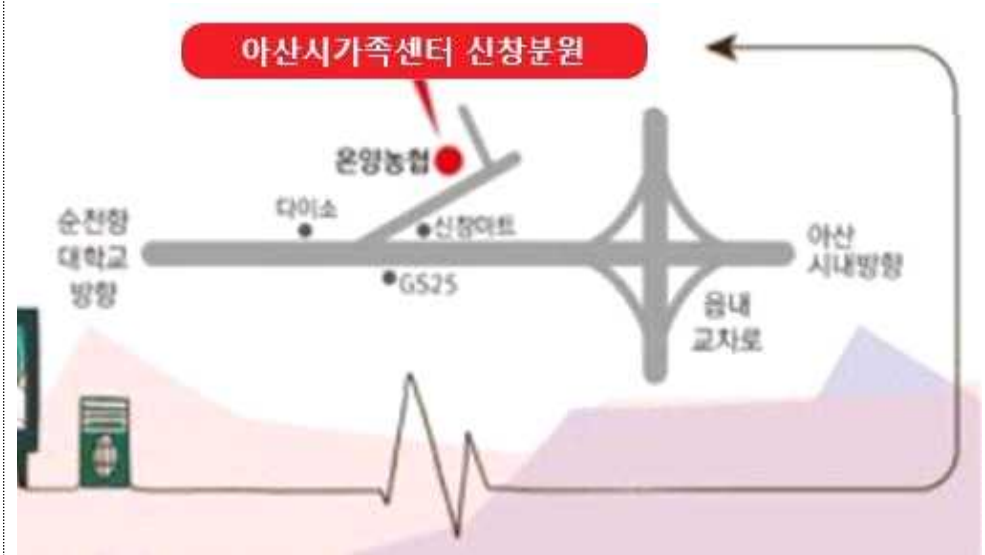

7월 센터 프로그램 안내

센터안내

◦ 운영시간 : 평일 9:00~18:00 (점심시간 12:00~13:00)

※ 다문화교육센터 (041-548-9779, 내선 2번)

- * 한국어교육, 통번역지원, 이중언어, 방문교육 등
- 충남 아산시 시장길 29, 시민문화복지센터 4층

※ 외국인배움터 (041-548-9779, 내선 3번)

- * 글로벌 아동·청소년 사업
- 충남 아산시 온천대로 1496

※ 글로벌가족센터 (041-548-9772, 내선 4번)

- * 아이돌봄(내선 1번), 공동육아, 가족역량강화지원사업, 가족상담 등
- 충남 아산시 시민로 467-15

※ 다문화 신창분원 (041-548-9779, 내선 5번)

- * 방과후교실, 한국어 교육(청소년, 성인), 통번역 서비스, 사회통합(지역네트워크), 사례관리, 작은도서관 등
- 충남 아산시 신창면 서부남로 860, 2층